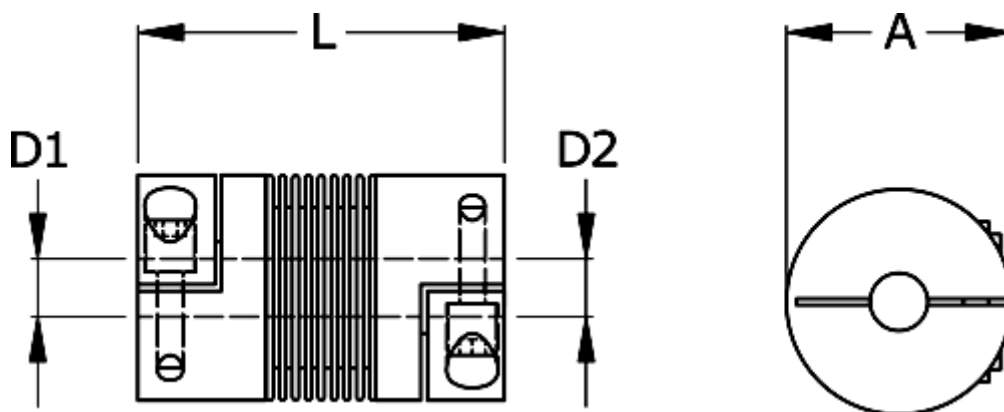

Varenummer: 3330401501024242
Beskrivelse: Metalbælgkobling type 4 str.150
Længde 102 mm, boring 42/42 mm

Mål

A	= 82
D1	= 42
D2	= 42
L	= 102
Nom. moment NM (Tkn)	= 150